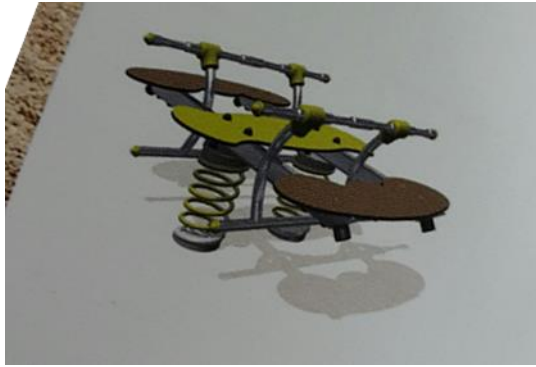

Le chalet Robinia  
NRO408-0601

€6.020,-

Le chalet Robinia  
NRO408-0611

€6.320,-

Le chalet Robinia  
NRO408-0621

€6.320,-

105  
WWW.KOMPAN.COM

\*Suppose l'utilisation d'engins d'excavation type miniép  
Estimation du temps total de main d'oeuvre calculé sur la base de jeux à entre  
Le temps de montage Corcord ne comprend pas les travaux de génie

8) parcours santé

9) poubelles à coté des bancs (type gastuche)

10) bacs à sable à hauteur des enfants mais avec couvercle avec barre pour que les petits enfants puissent monter

11) jeux avec ressorts pour petits enfants (avec plusieurs places)